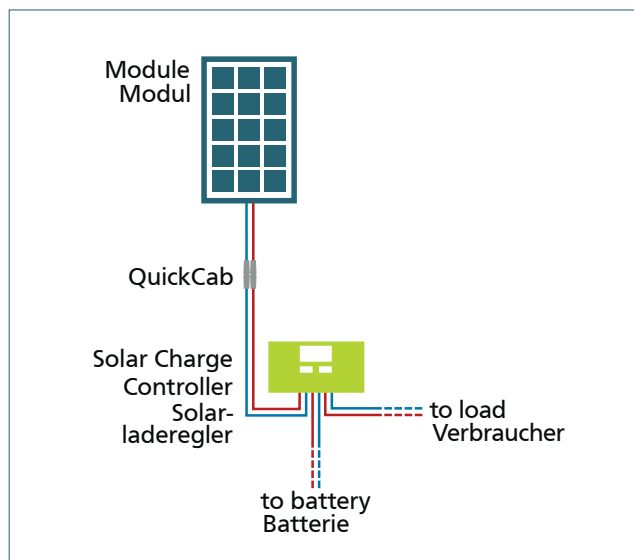

# SPR Caravan Kit Solar Peak PRS15 120

600429 • DE/EN • 08/2020

These kits are perfect for the easy installation at your caravan or sailing boat! They allow for an easy operation of 12 VDC-consumers such as light, radio, TV/SAT or pond pumps, etc. With a 230 Volt inverter you can even connect electrical AC devices. These kits are available in different versions with different charge controllers and modules, suitable for every need of the vehicle. This makes these kits the ideal solution for sufficient power on board.

Diese Kits sind einfach auf Ihrem Caravan oder Segelboot zu installieren. Sie ermöglichen den Betrieb verschiedener 12 Volt-Verbraucher: Lampen, Radio, TV/SAT oder auch kleine Teichpumpen. Mit einem 230 Volt-Wechselrichter können Sie sogar elektrische AC-Geräte anschließen. Diese Kits gibt es in verschiedenen Ausführungen mit verschiedenen Laderegler und Modulen, passend für jeden Bedarf des Fahrzeugs. Dadurch sind diese Kits die ideale Lösung für genügend Strom an Bord.