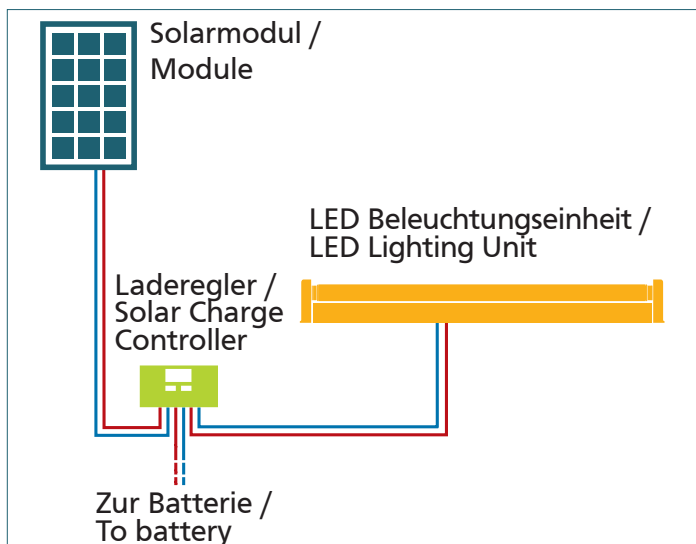

# Lighting Kit Super Illu One

600300 • DE/EN • 06/2020

The Lighting Kit Super Illu One brings bright light to indoor rooms such as garden huts, garages etc and is also suitable for outdoor illumination where there is a location with a roof. Thanks to the LED lighting unit the electricity demand is very low. The kit is served by a solar module, so no extra electricity is necessary. The kit includes the solar module, LED lighting unit, module support structure for the easy installation of the solar module and installation cabling.

**Please note: The battery and battery cable are not included in the kit!**

Das Beleuchtungskit Super Illu One sorgt dank effizienter LED-Beleuchtungseinheit für helles Licht in Innenräumen wie Gartenhütten, Garagen etc und eignet sich auch für die Außenbeleuchtung an überdachten Standorten. Das Kit wird über ein Solarmodul bedient, somit ist keine Stromquelle notwendig.

Das Kit beinhaltet Solarmodul, LED-Beleuchtungseinheit, Ständer zur einfachen Anbringung des Moduls sowie Installationskabel.

**Bitte beachten: Batterie und Batteriekabel nicht im Kit enthalten!**

Pcs/ Stück	Components/ Komponenten
1	Solar module / Solarmodul 30 W   12 VDC
1	Solar charge controller / Laderegler 6 A   12/24 VDC
1	LED Lighting Unit / LED Beleuchtungseinheit Super Illu 12VDC   450 Lumen
1	Module cable and lamp cable/ Modulkabel und Lampenkabel
1	Module support structure / Modulhalterung Mono Axial
Article-No. / Artikel-Nr. 600300	