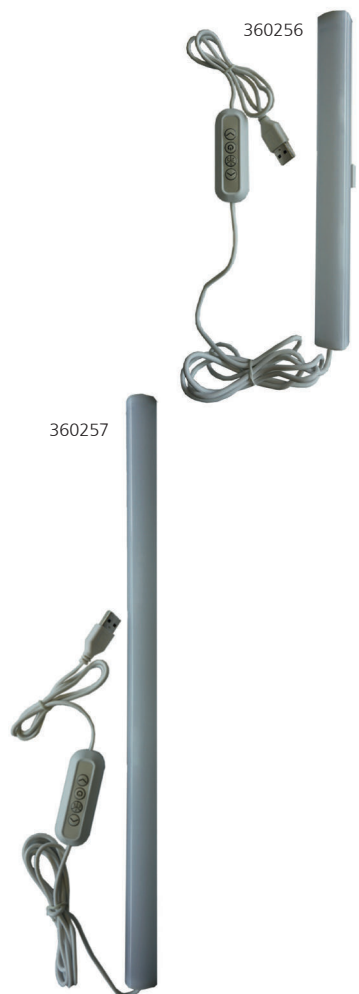

Manual | Bedienungsanleitung

LED strip Phaesun USB Tube

360256, 360257 • DE/EN • 09/2020

Please read the assembly instructions before proceeding!

These small LED lights are an ideal, very light and small travel companion, not only as a reading aid, but even illuminate an entire room. They can be powered by any Powerbank or USB power supply. With the controller integrated in the USB cable, the USB Tube can be switched, dimmed in 20% steps and three light colours can be set.

Vor der Montage unbedingt die Montageanleitung lesen!

Diese kleinen LED-Leuchten sind eine idealer, sehr leichter und kleiner Reisebegleiter, nicht nur als Lesehilfe sondern erhellen sogar einen ganzen Raum. Sie können mit jeder Powerbank oder USB-Netzteil versorgt werden. Mit der im USB-Kabel integrierten Steuerung kann die USB Tube geschaltet, in 20% Schritten gedimmt und drei Lichtfarben eingestellt werden.

1	Snap in the magnetic holder on the back	Magnetische Halterung auf der Rückseite
2	5 brightness Levels adjustable	5 Helligkeitsstufen einstellbar
3	ON / OFF switch	EIN / AUS Schalter
4	3 light colours adjustable (warm / neutral / cold white)	3 Lichtfarben einstellbar (warm / neutral / kalt weiß)

Adheres directly to magnetic base   Haftet direkt auf magnetischem Untergrund

Glue metal sheet with double-sided adhesive pads On a non-magnetic surface   Metallblättchen mit doppel-seitigen Klebepads auf nicht magnetischem Untergrund kleben

Holder can also be screwed to base   Halterung kann auch an Untergrund geschraubt werden