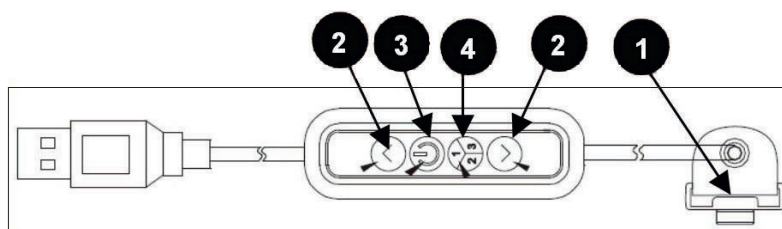

Manual | Bedienungsanleitung

LED strip Phaesun USB Tube

360256, 360257 • DE/EN • 09/2020

Please read the assembly instructions before proceeding!

These small LED lights are an ideal, very light and small travel companion, not only as a reading aid, but even illuminate an entire room. They can be powered by any Powerbank or USB power supply. With the controller integrated in the USB cable, the USB Tube can be switched, dimmed in 20% steps and three light colours can be set.

Vor der Montage unbedingt die Montageanleitung lesen!

Diese kleinen LED-Leuchten sind eine idealer, sehr leichter und kleiner Reisebegleiter, nicht nur als Lesehilfe sondern erhellen sogar einen ganzen Raum. Sie können mit jeder Powerbank oder USB-Netzteil versorgt werden. Mit der im USB-Kabel integrierten Steuerung kann die USB Tube geschaltet, in 20% Schritten gedimmt und drei Lichtfarben eingestellt werden.

1	Snap in the magnetic holder on the back	Magnetische Halterung auf der Rückseite
2	5 brightness Levels adjustable	5 Helligkeitsstufen einstellbar
3	ON / OFF switch	EIN / AUS Schalter
4	3 light colours adjustable (warm / neutral / cold white)	3 Lichtfarben einstellbar (warm / neutral / kalt weiß)

Adheres directly to magnetic base   Haftet direkt auf magnetischem Untergrund

Glue metal sheet with double-sided adhesive pads On a non-magnetic surface   Metallblättchen mit doppel-seitigen Klebepads auf nicht magnetischem Untergrund kleben

Holder can also be screwed to base   Halterung kann auch an Untergrund geschraubt werden