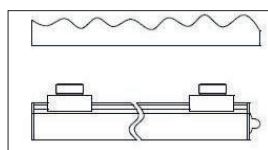

- |          |  |  |
|----------|--|--|
| <b>1</b> | Snap in the magnetic holder on the back                  | Magnetische Halterung auf der Rückseite                |
| <b>2</b> | 5 brightness Levels adjustable                           | 5 Helligkeitsstufen einstellbar                        |
| <b>3</b> | ON / OFF switch  | EIN / AUS Schalter                                     |
| <b>4</b> | 3 light colours adjustable (warm / neutral / cold white) | 3 Lichtfarben einstellbar (warm / neutral / kalt weiß) |