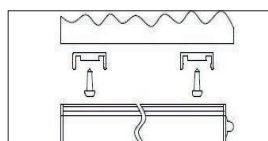

Glue metal sheet with double-sided adhesive pads On a non-magnetic surface   Metallblättchen mit doppel-seitigen Klebepads auf nicht magnetischem Untergrund kleben

Holder can also be screwed to base   Halterung kann auch an Untergrund geschraubt werden