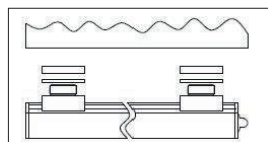

Manual | Bedienungsanleitung

LED strip Phaesun USB Tube

360256, 360257 • DE/EN • 09/2020

Please read the assembly instructions before proceeding!

These small LED lights are an ideal, very light and small travel companion, not only as a reading aid, but even illuminate an entire room. They can be powered by any Powerbank or USB power supply. With the controller integrated in the USB cable, the USB Tube can be switched, dimmed in 20% steps and three light colours can be set.

Vor der Montage unbedingt die Montageanleitung lesen!

Diese kleinen LED-Leuchten sind eine idealer, sehr leichter und kleiner Reisebegleiter, nicht nur als Lesehilfe sondern erhellen sogar einen ganzen Raum. Sie können mit jeder Powerbank oder USB-Netzteil versorgt werden. Mit der im USB-Kabel integrierten Steuerung kann die USB Tube geschaltet, in 20% Schritten gedimmt und drei Lichtfarben eingestellt werden.

1	Snap in the magnetic holder on the back	Magnetische Halterung auf der Rückseite
2	5 brightness Levels adjustable	5 Helligkeitsstufen einstellbar
3	ON / OFF switch	EIN / AUS Schalter
4	3 light colours adjustable (warm / neutral / cold white)	3 Lichtfarben einstellbar (warm / neutral / kalt weiß)

Adheres directly to magnetic base   Haftet direkt auf magnetischem Untergrund

Glue metal sheet with double-sided adhesive pads On a non-magnetic surface   Metallblättchen mit doppel-seitigen Klebepads auf nicht magnetischem Untergrund kleben

Holder can also be screwed to base   Halterung kann auch an Untergrund geschraubt werden