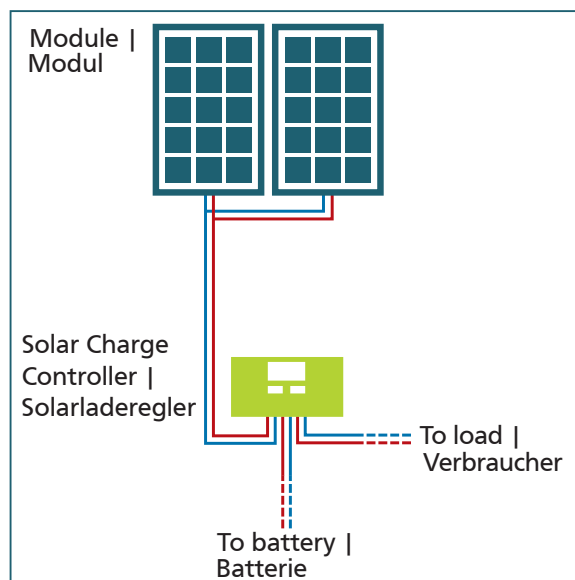

Caravan Kit

Base Camp Perfect SDU14 110 W

600426 • DE/EN • 08/2020

These kits include all components for the reliable power supply on the way!
High-quality standard modules can be safely fixed on different surfaces with the aluminium spoiler profiles and Tec7 glue.

Diese Kits beinhalten alle Komponenten für die zuverlässige Stromversorgung unterwegs. Die hochwertigen Standardmodule werden sicher mit Aluminium Spoiler, Dachdurchführung und dem Tec7-Kleber befestigt.

Pcs. / Stk.	Article	Artikel
1	Solar Module Sun Plus 110 W	Solarmodul Sun Plus 110
1	Solar charge controller Phaesun Smart Duet 14	Solarladeregler Phaesun Smart Duet 14
1	Pair of spoilers	Spoiler-set
1	Glue-Set	Klebeset
1	Module Cable Quick Cab4-2,5/5	Modulkabel Quick Cab4-2,5/5
1	Roof duct Water Proof One White	Dachdurchführung Warter Proof One weiß
1	Battery cable with 15 A fuse	Batteriekabel mit 15 A Sicherung
1	EBL-cable	EBL-Kabel
1	Installation material	Installationsmaterial
Artikel-Nr. Article No. 600426		