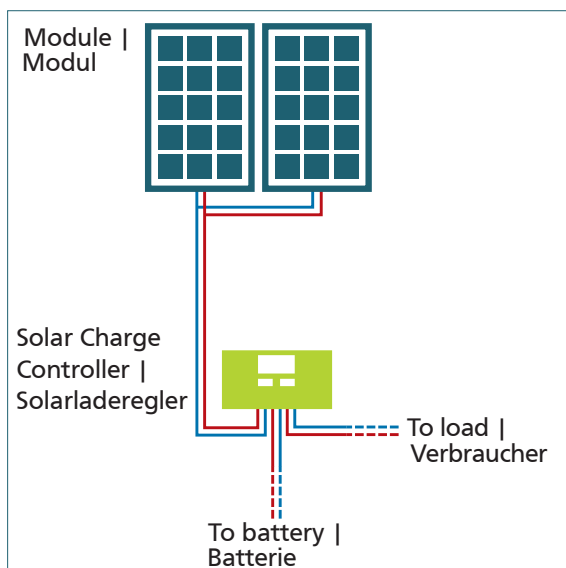

Caravan Kit Base Camp Perfect CML20 220 W

600424 • DE/EN • 08/2020

These kits include all components for the reliable power supply on the way! High-quality standard modules can be safely fixed on different surfaces with the aluminium spoiler profiles and Tec7 glue.

Diese Kits beinhalten alle Komponenten für die zuverlässige Stromversorgung unterwegs. Die hochwertigen Standardmodule werden sicher mit Aluminium Spoiler, Dachdurchführung und dem Tec7-Kleber befestigt.

Pcs. / Stk.	Article	Artikel
2	Solar module Sun Plus 110	Solarmodul Sun Plus 110
1	Solar charge controller Phocos CXNup 20	Solarladeregler Phocos CXNup 20
2	Pairs of spoilers	Spoilersets
1	Glue-Set	Klebeset
1	Roof duct Water Proof One White	Dachdurchführung Water Proof One weiß
1	Battery cable with 20 A fuse	Batteriekabel mit 20 A Sicherung
1	Module connection cable	Modulverbindungskabel
1	EBL-cable	EBL-Kabel
1	Installation material	Installationsmaterial
Artikel-Nr. Article No. 600424		