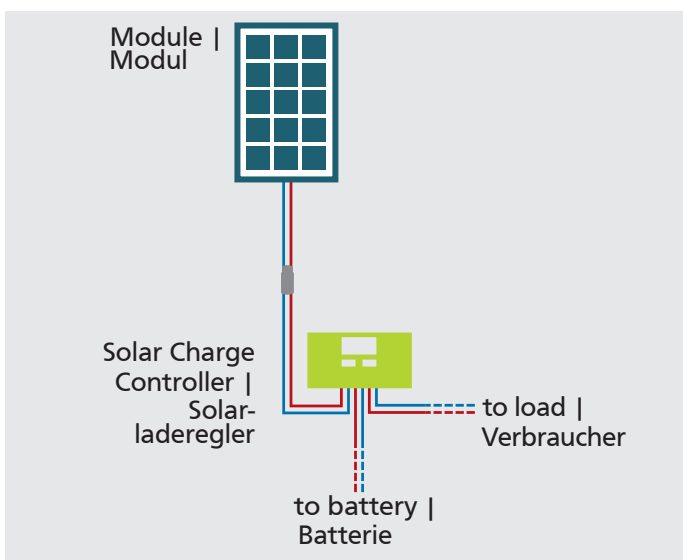

Caravan Kit Sun Pearl 200 W

Kits
600380 • 09/2018

These kits include all components for the reliable power supply on the way! High-quality sun pearl modules can be safely fixed on different surfaces with the mounting kit and Tec7 glue. All installation material is included!

Diese Kits beinhalten alle Komponenten für die zuverlässige Stromversorgung unterwegs. Die hochwertigen Sun Pearl Module werden sicher mit Aluminium Spoiler und dem Tec7-Kleber angebracht. Gesamtes Installationsmaterial inklusive!

Stk.	Pcs.	Article	Artikel
2		Solar module Sun Pearl 100 W 12 VDC	Solarmodule Sun Pearl 100 W 12 VDC
1		Solar charge controller 20 A	Solarladeregler 20 A
2		Pair of spoilers Aluminium	Spoilerset Aluminium
1		Roof duct	Dachdurchführung
1		Glue Set TEC7	Klebeset TEC7
1		Battery cable 1,5 m with fuse	Batteriekabel mit Sicherung 1,5 m
1		EBL-cable	EBL-Kabel
1		Modul connection cable 5 m	Modulverbindungskabel 5 m
1		Installation material	Installationsmaterial
1		Adapter Phaesun Quick Clib 4	Adapter Phaesun Quick Clib 4
Art.-No.		600379	600379