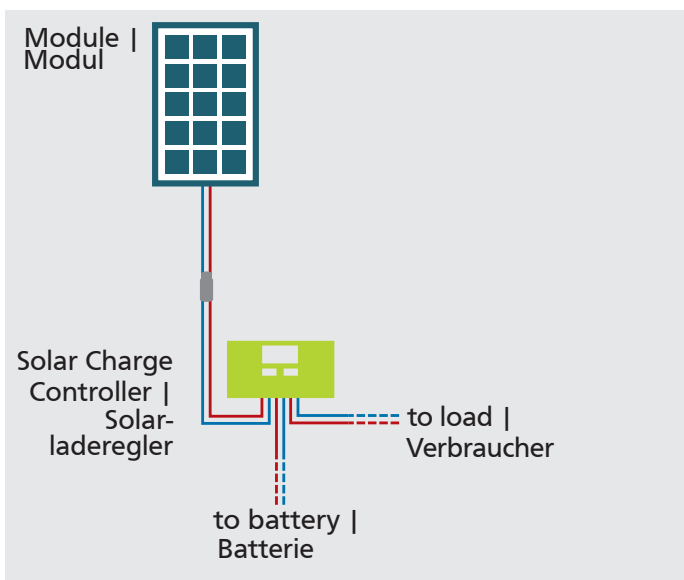

# Caravan Kit Base Camp Clever One

600191 • 4/2018

These kits include all components for the reliable power supply on the way! High-quality standard modules can be safely fixed on different surfaces with the aluminium spoilers and Tec7 glue. All installation material is included!

Diese Kits beinhalten alle Komponenten für die zuverlässige Stromversorgung unterwegs. Die hochwertigen Standardmodule werden sicher mit Aluminium Spoiler und dem Tec7-Kleber befestigt. Gesamtes Installationsmaterial inklusive!