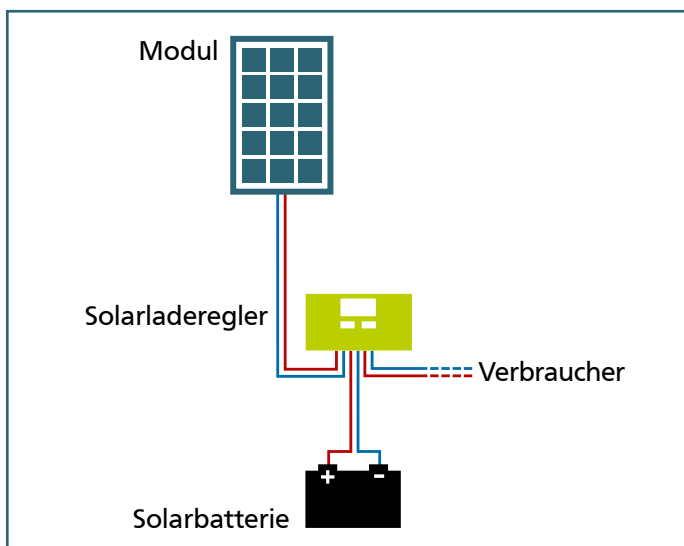

Energy Generation Kit Solar Rise

Kits
600077 • 11/2019

These integrated set allow an easy operation of 12 VDC consumers such as light, radio, or 12 V pond pumps etc. If you connect a 230 VAC inverter, you can also supply any electrical device just as if you were on the grid! These set is an ideal solution if you need solar power only in the evening hours or weekends, e.g. for your garage, garden or holiday home.

Das Phaesun Kit ermöglicht auf einfachste Weise den Betrieb von 12 Volt-Verbrauchern, wie z. B. Lampen, Radios oder kleinen Teichpumpen. Wenn Sie einen 230 VAC-Wechselrichter anschließen, können Sie jedes elektrische Gerät genauso versorgen, als ob Sie am Netz wären! Dieses Set ist eine ideale Lösung, wenn Sie nur in den Abendstunden oder am Wochenende Solarstrom benötigen. Beispielsweise für die Garage oder den Garten.