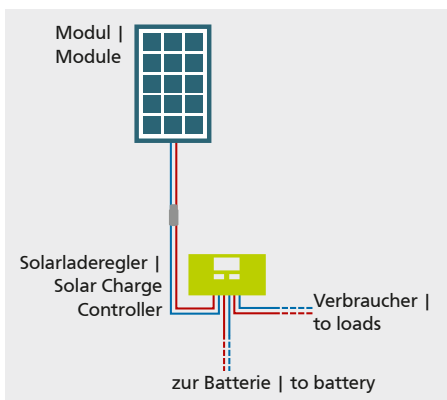

## Sun Wave

380109, 380110, 380111 • 9/2015

The Module Kit Sun Wave includes the solar module which is integrated in the roof, as well as electronics and cable. It is best suitable for buildings with corrugated iron roofs for the supply of households and small shops. All assembly and installation components are arranged in a way that an already existing battery can be charged via the enclosed charge controller.

Das Modul Kit Sun Wave beinhaltet das dachintegrierte Solarmodul sowie Elektronik und Kabel. Es ist bestens geeignet für Gebäude mit Wellblechdach zur Stromversorgung von Haushalten und kleinen Läden. Alle Montage- und Installationskomponenten sind so zusammengestellt, daß ohne besonderen Fachkenntnisse eine bereits vorhandene Batterie über den beiliegenden Laderegler geladen werden kann.